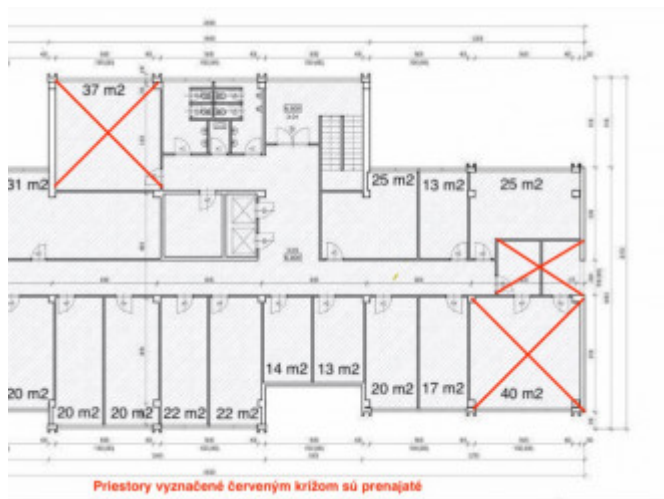

Pre viac informácií a na obhliadku nás neváhajte kontaktovať na t.č. 0907651922

REALITNÝ MAKLER

Maklér:
Telefón:
E-mail:

Romana Holotová
0907651922
holotova.reality@gmail.com